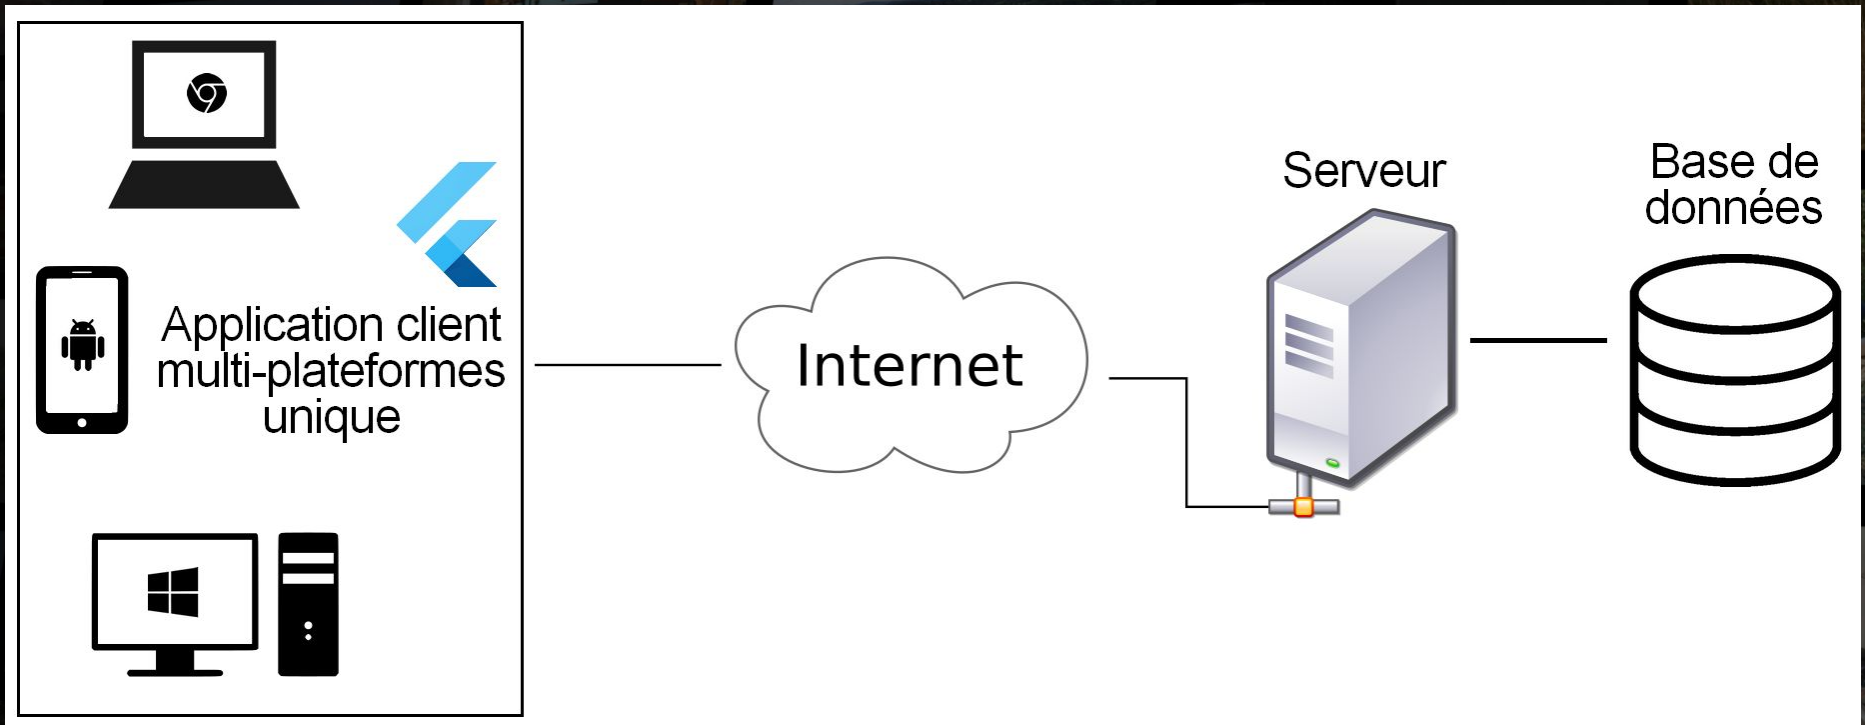

Notre architecture