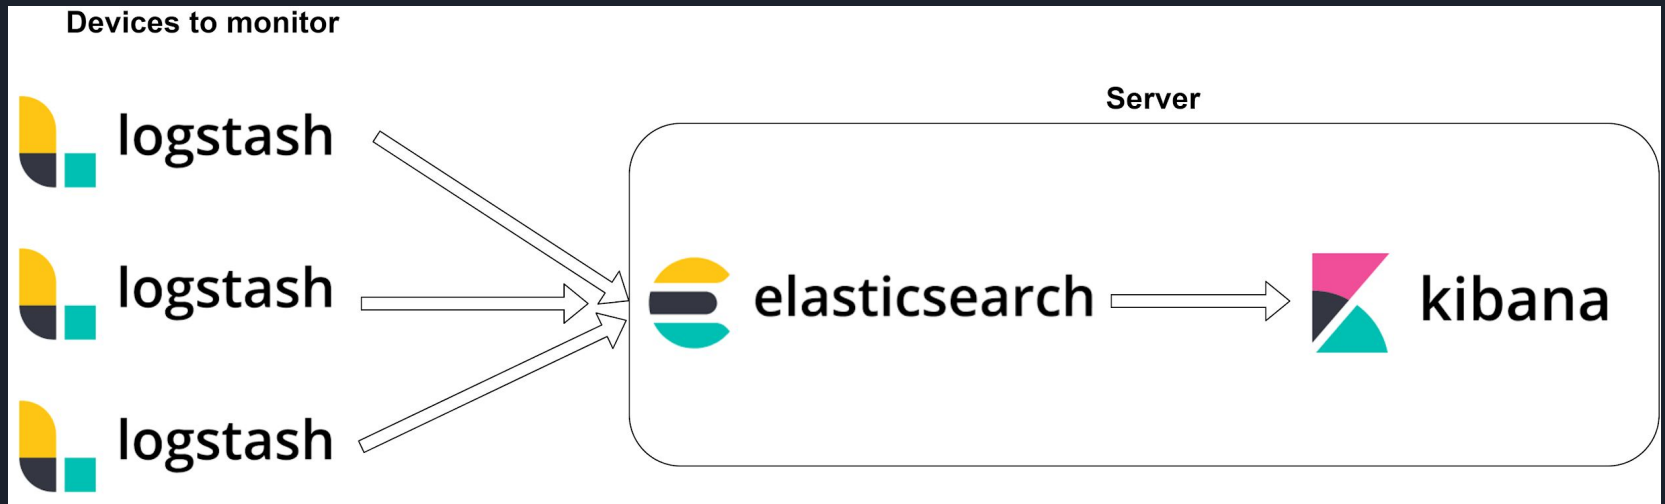

Performance Monitoring

VT 2019
Damien WYKLAND

Pourquoi ?

Sources de métriques

- Internet of Things
- Systèmes informatique variés
- Réseaux

Fonctionnement des solutions

- Collecter
- Stocker
- Visualiser et analyser

Solution Telegraf + InfluxDB + Grafana

Suite ELK

Conséquences

+ de 3 secondes de chargement => 40% de visiteurs perdus

Démonstration de Grafana

Merci de votre attention