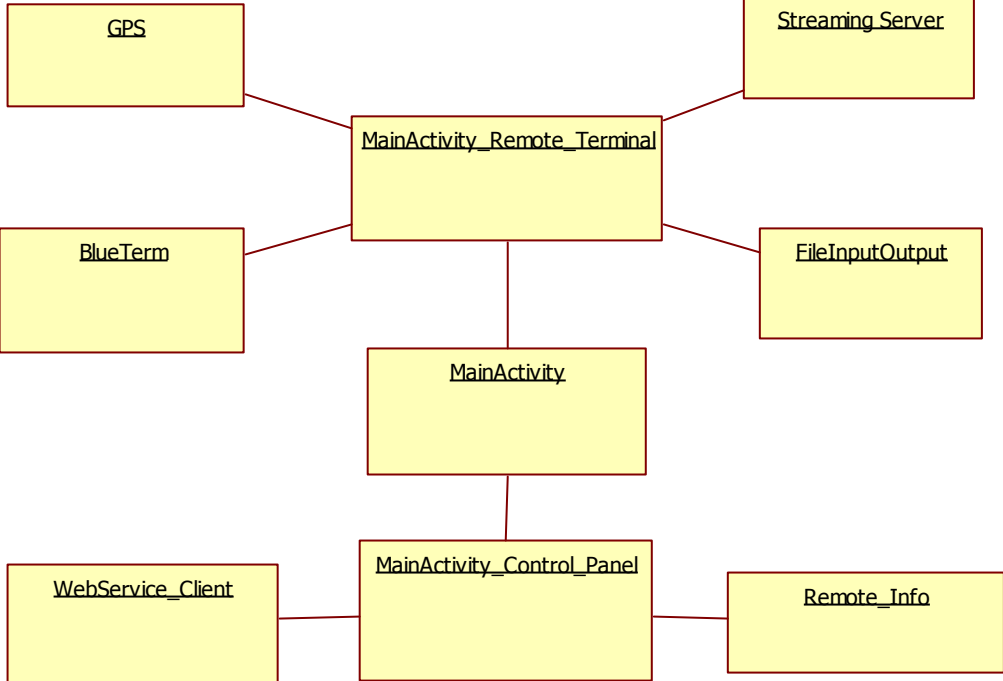

DM Génie Logiciel

Projet Scanner 3D Bâtiment

GUO Kai
SUN Xuan
ZHANG Zhengmeng

Diagramme de cas d'utilisation

Diagramme de classe

Diagramme d'objet

Diagramme de déploiement