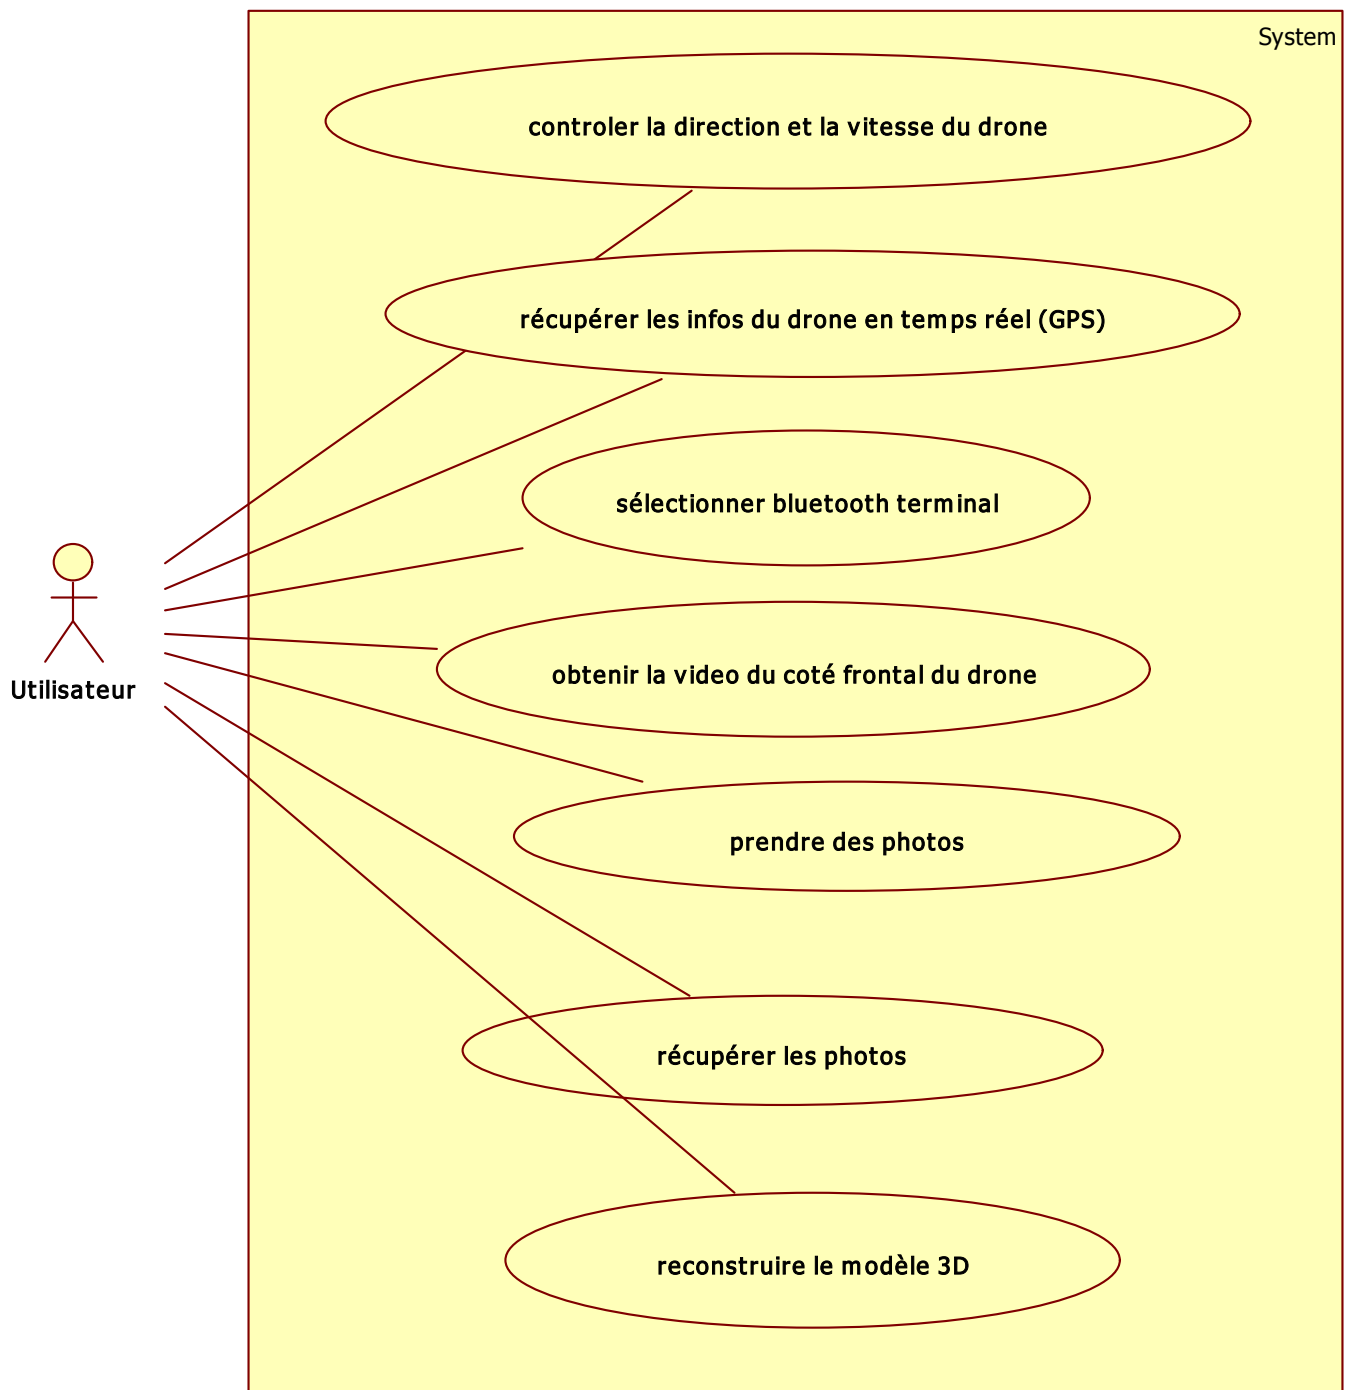

DM Génie Logiciel

Projet Scanner 3D Bâtiment

GUO Kai
SUN Xuan
ZHANG Zhengmeng

Diagramme de cas d'utilisation

Diagramme de classe

Diagramme d'objet

Diagramme de déploiement