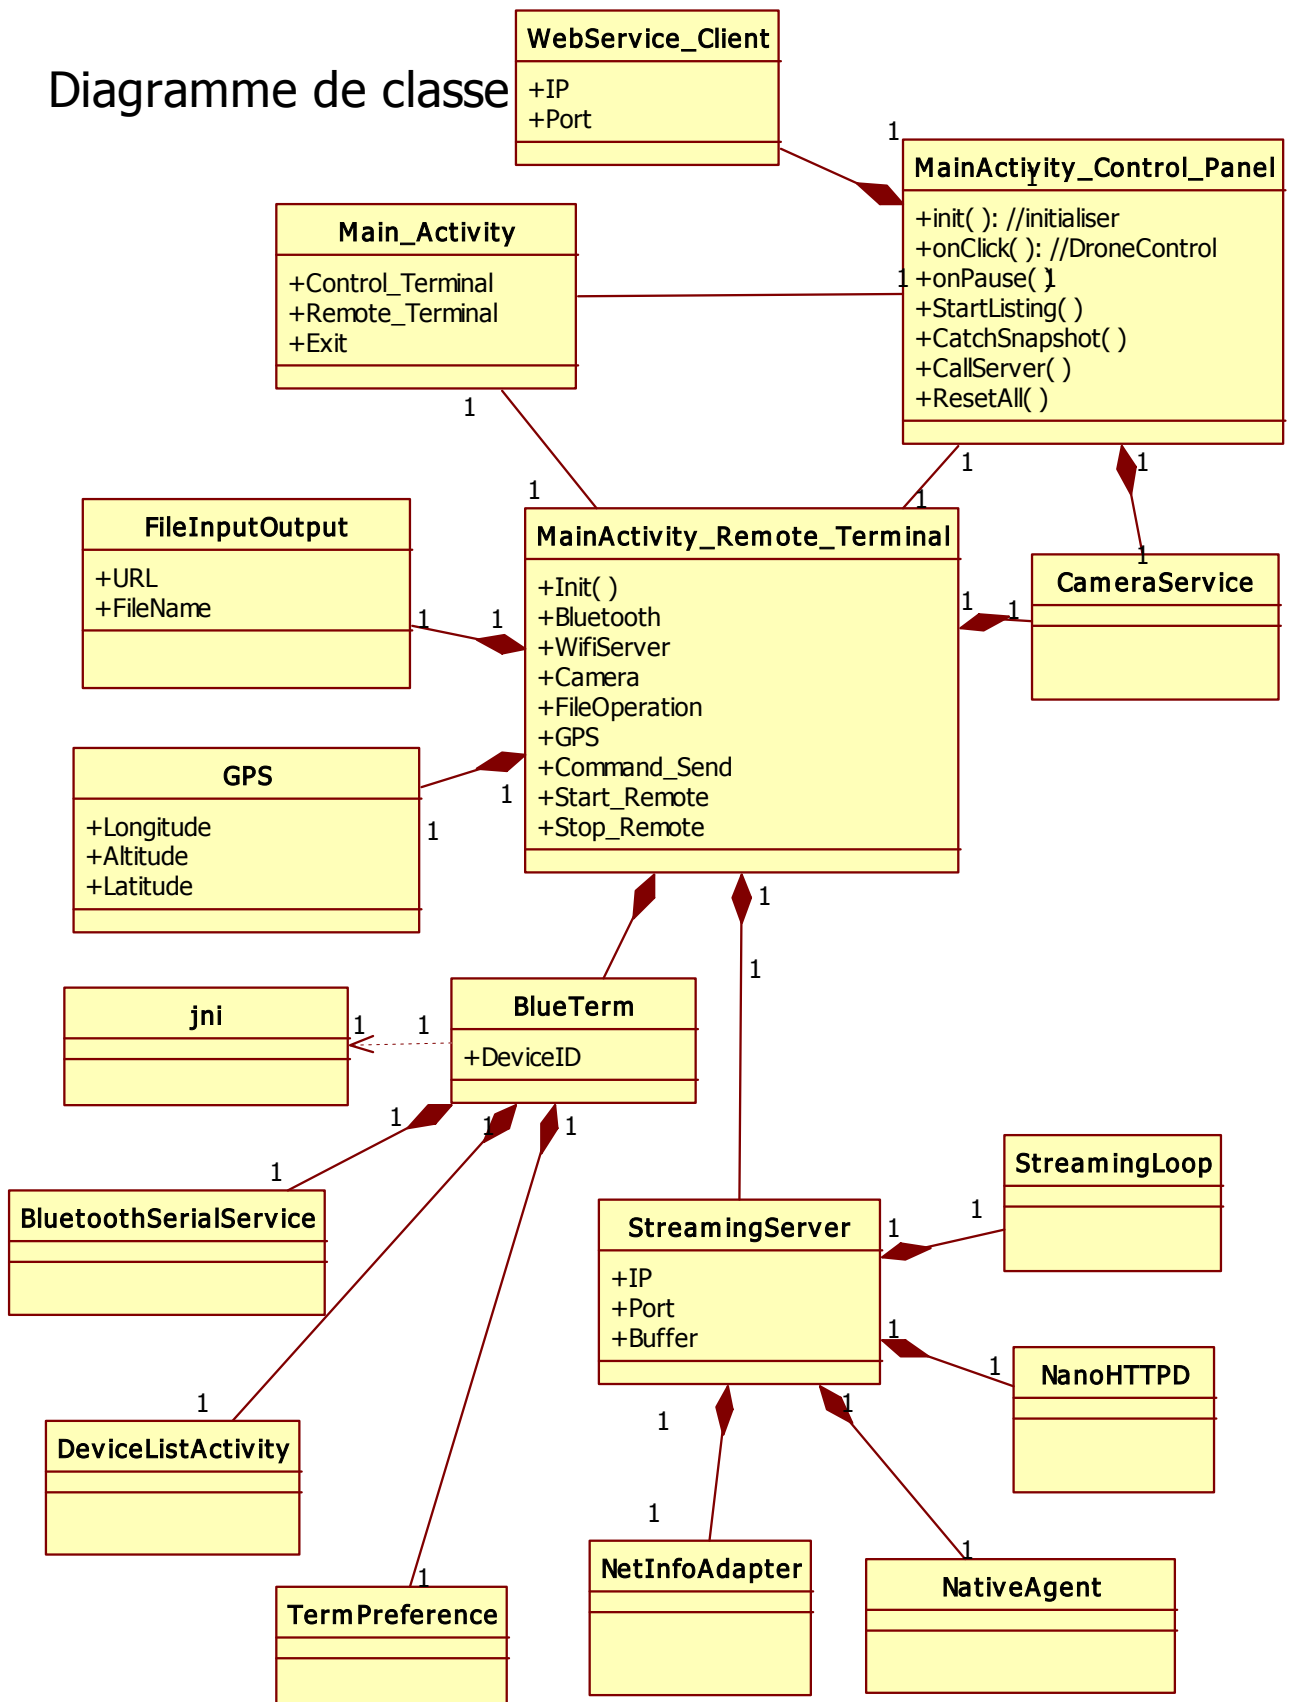

DM Génie Logiciel

Projet Scanner 3D Bâtiment

GUO Kai
SUN Xuan
ZHANG Zhengmeng

Diagramme de cas d'utilisation

Diagramme de classe

Diagramme d'objet

Diagramme de déploiement