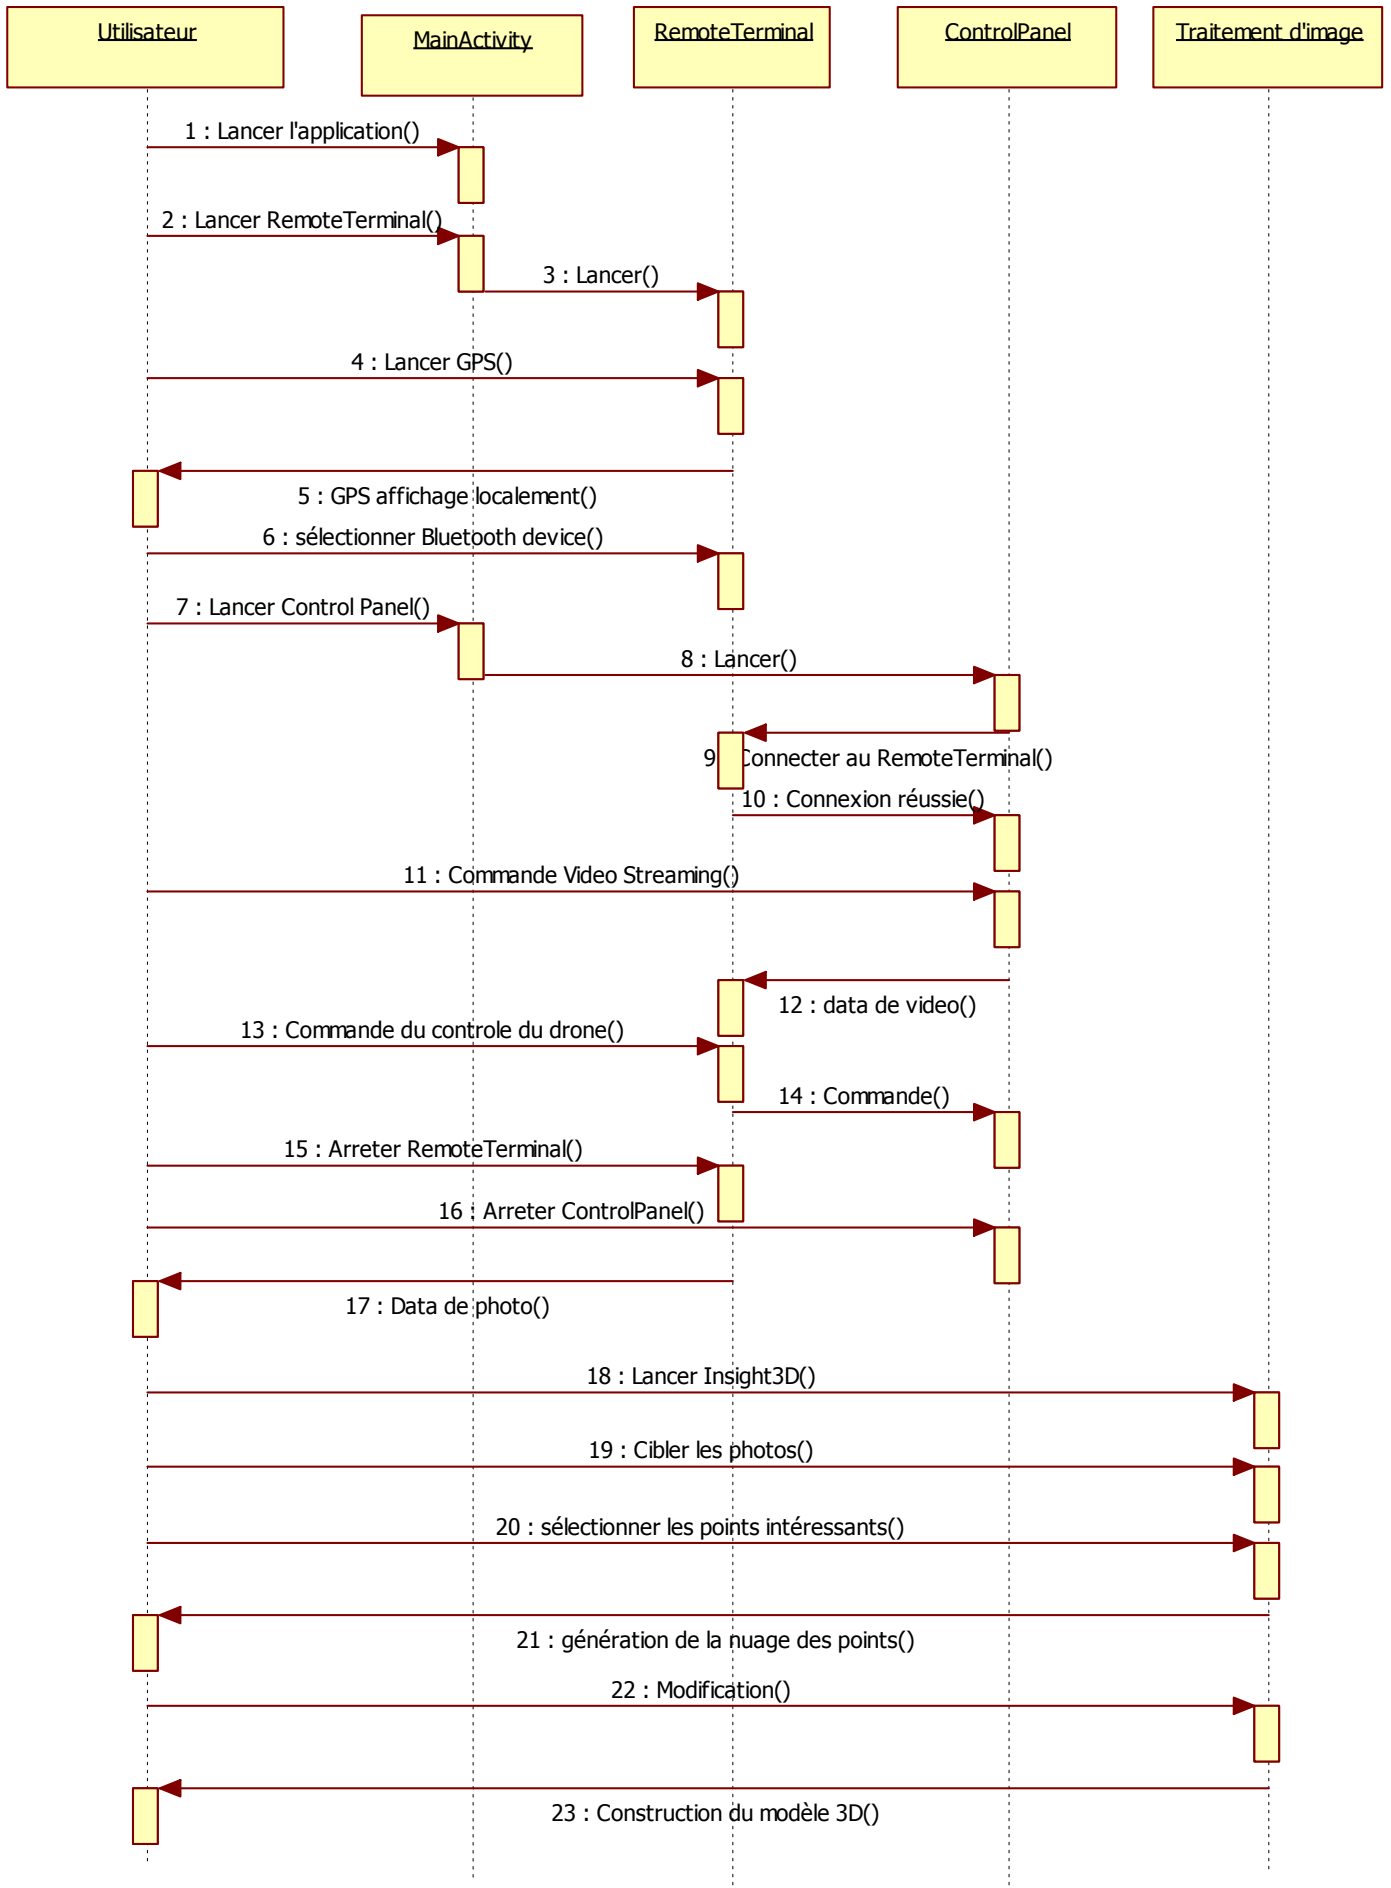

DM Génie Logiciel

Projet Scanner 3D Bâtiment

GUO Kai
SUN Xuan
ZHANG Zhengmeng

Diagramme de cas d'utilisation

Diagramme de classe

Diagramme d'objet

Diagramme de déploiement