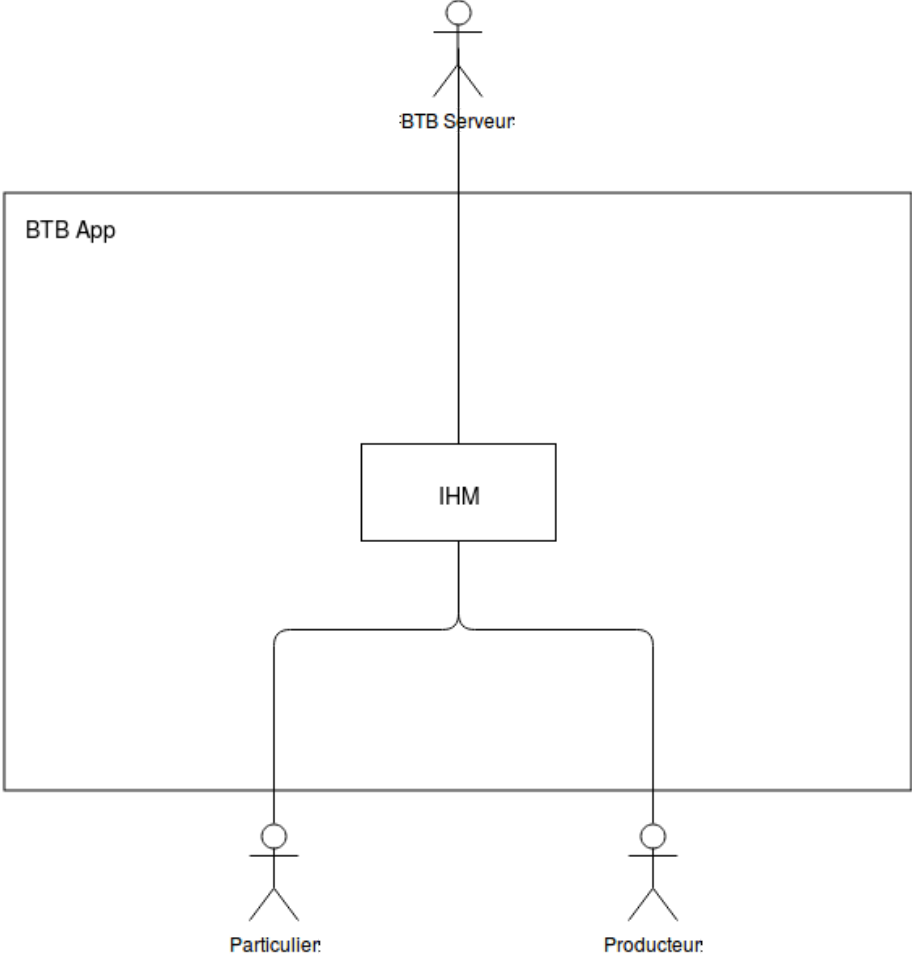

Brûle ta bûche !

Dossier de conception système

BOUCHERIMA Amina, CHANET Zoran, EZ-ZINE Najwa, MOLION Enzo, VALETTE Léo

Diagramme de contexte

Vue logique haut niveau

Vue logique détaillée - Application

Vue logique détaillée - Serveur

Vue physique

Vue dynamique - Choisir une livraison

Vue dynamique : Créer une offre

Vue dynamique : Consulter son historique