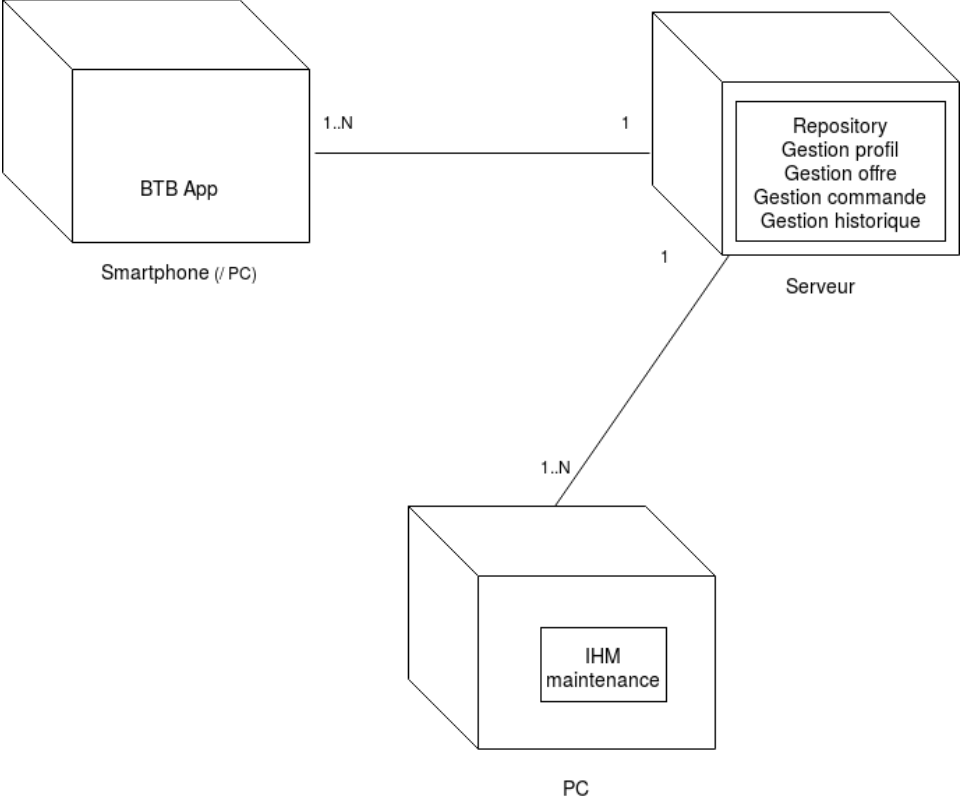

Brûle ta bûche !

Dossier de conception système

BOUCHERIMA Amina, CHANET Zoran, EZ-ZINE Najwa, MOLION Enzo, VALETTE Léo

Diagramme de contexte

Vue logique haut niveau

Vue logique détaillée - Application

Vue logique détaillée - Serveur

Vue physique

Vue dynamique - Choisir une livraison

Vue dynamique : Créer une offre

Vue dynamique : Consulter son historique