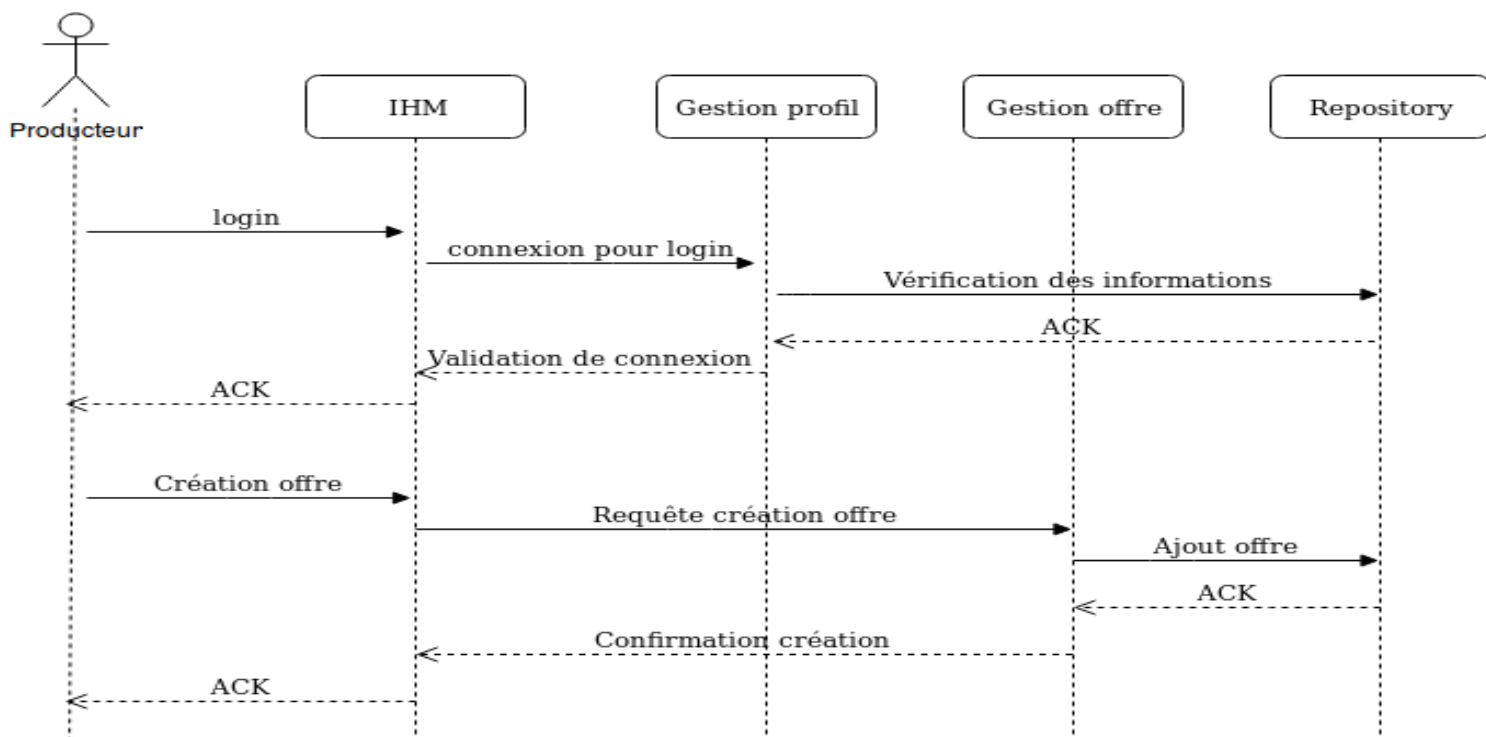

Brûle ta bûche !

Dossier de conception système

BOUCHERIMA Amina, CHANET Zoran, EZ-ZINE Najwa, MOLION Enzo, VALETTE Léo

Diagramme de contexte

Vue logique haut niveau

Vue logique détaillée - Application

Vue logique détaillée - Serveur

Vue physique

Vue dynamique - Choisir une livraison

Vue dynamique : Créer une offre

Vue dynamique : Consulter son historique