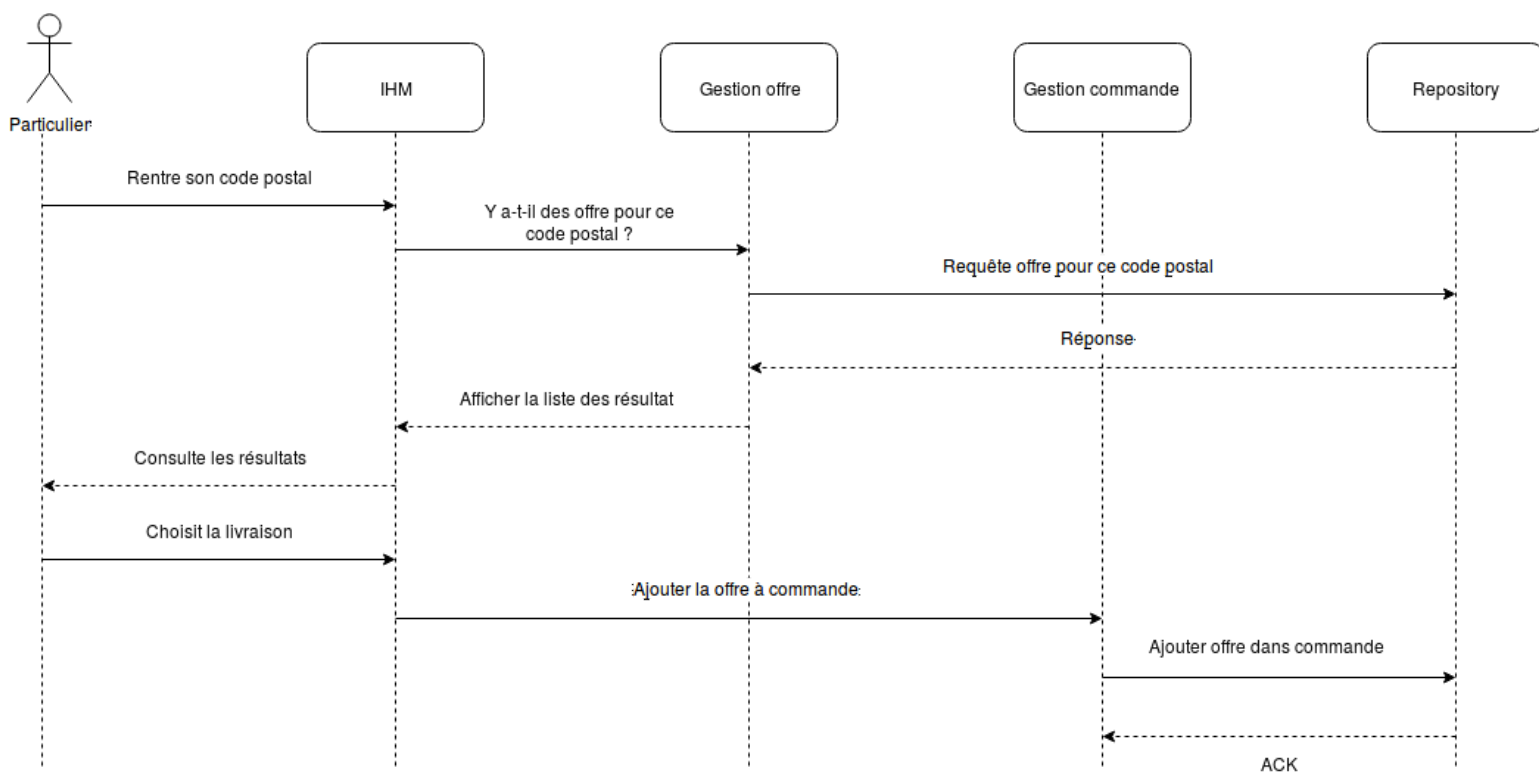

Brûle ta bûche !

Dossier de conception système

BOUCHERIMA Amina, CHANET Zoran, EZ-ZINE Najwa, MOLION Enzo, VALETTE Léo

Diagramme de contexte

Vue logique haut niveau

Vue logique détaillée - Application

Vue logique détaillée - Serveur

Vue physique

Vue dynamique - Choisir une livraison

Vue dynamique : Créer une offre

Vue dynamique : Consulter son historique