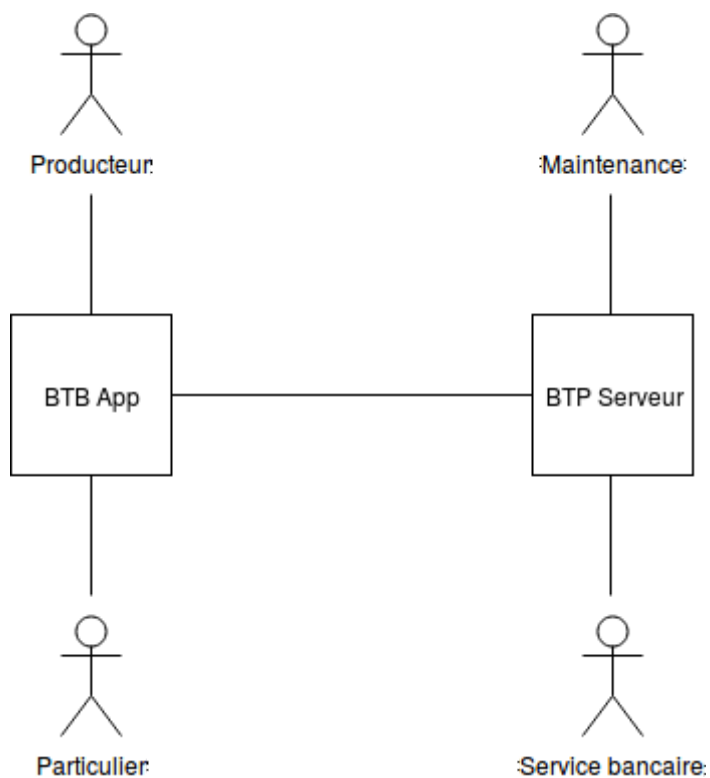

Brûle ta bûche !

Dossier de conception système

BOUCHERIMA Amina, CHANET Zoran, EZ-ZINE Najwa, MOLION Enzo, VALETTE Léo

Diagramme de contexte

Vue logique haut niveau

Vue logique détaillée - Application

Vue logique détaillée - Serveur

Vue physique

Vue dynamique - Choisir une livraison

Vue dynamique : Créer une offre

Vue dynamique : Consulter son historique