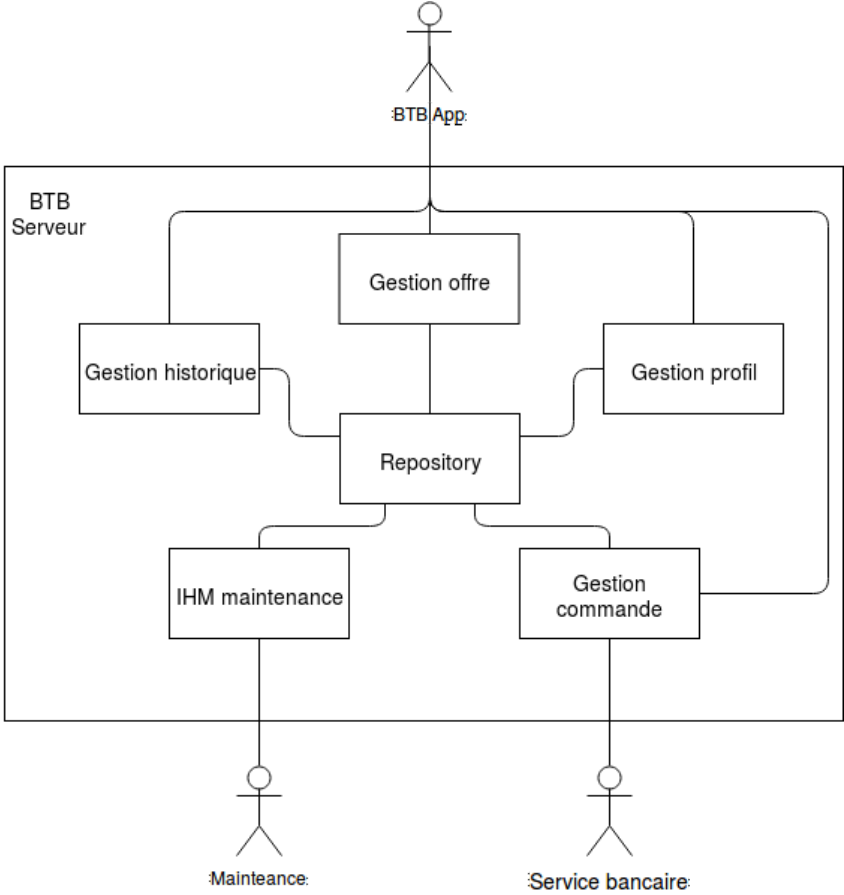

Brûle ta bûche !

Dossier de conception système

BOUCHERIMA Amina, CHANET Zoran, EZ-ZINE Najwa, MOLION Enzo, VALETTE Léo

Diagramme de contexte

Vue logique haut niveau

Vue logique détaillée - Application

Vue logique détaillée - Serveur

Vue physique

Vue dynamique - Choisir une livraison

Vue dynamique : Créer une offre

Vue dynamique : Consulter son historique