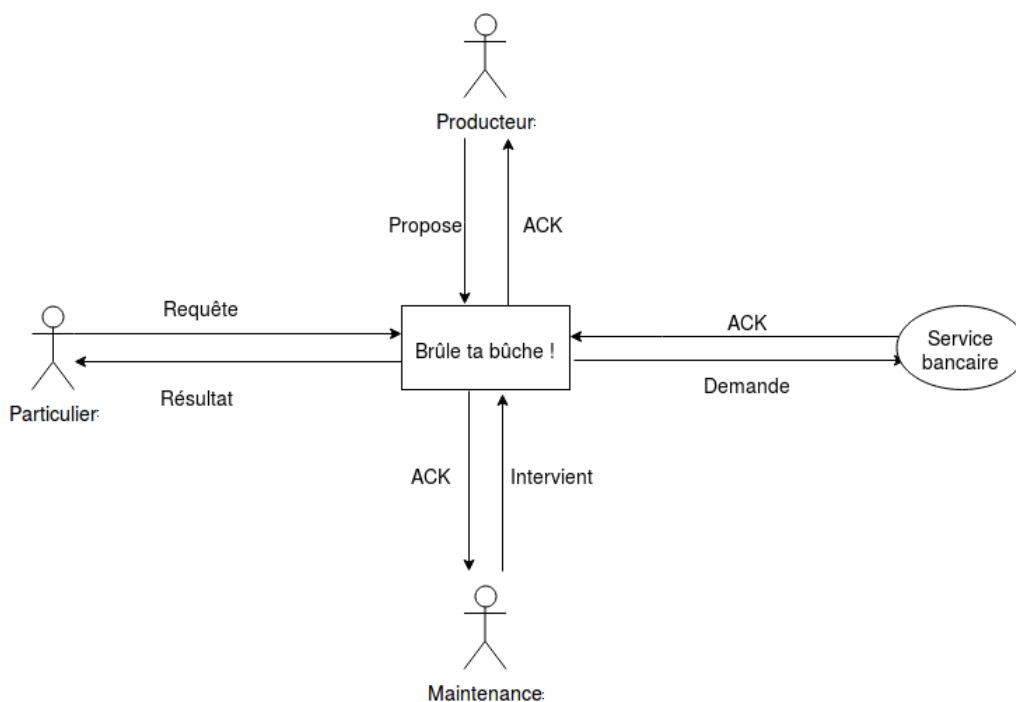

Brûle ta bûche !

Dossier de conception système

BOUCHERIMA Amina, CHANET Zoran, EZ-ZINE Najwa, MOLION Enzo, VALETTE Léo

Diagramme de contexte

Vue logique haut niveau

Vue logique détaillée - Application

Vue logique détaillée - Serveur

Vue physique

Vue dynamique - Choisir une livraison

Vue dynamique : Créer une offre

Vue dynamique : Consulter son historique