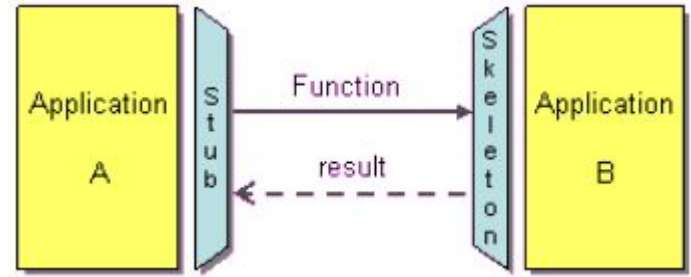

DESIGN PATTERN

Géolocalisation Indoor

ARRADA - CRASTES - FAURE - STOIAN

RAPPEL DE LA STRUCTURE À RÉALISER

MODÈLE CHOISI : MODÈLE - VUE - CONTRÔLEUR

- Traitement des données sur un serveur
- Rendu sur un téléphone android
- Visualisation basée sur Open Street Map

REMOTE PROCEDURE INVOCATION

- Utilisation de l'API Open Street Map

PUBLISH AND SUBSCRIBE

- Envois d'information sur le réseau (Arduinos)
- Réception de ces évènements par le Server