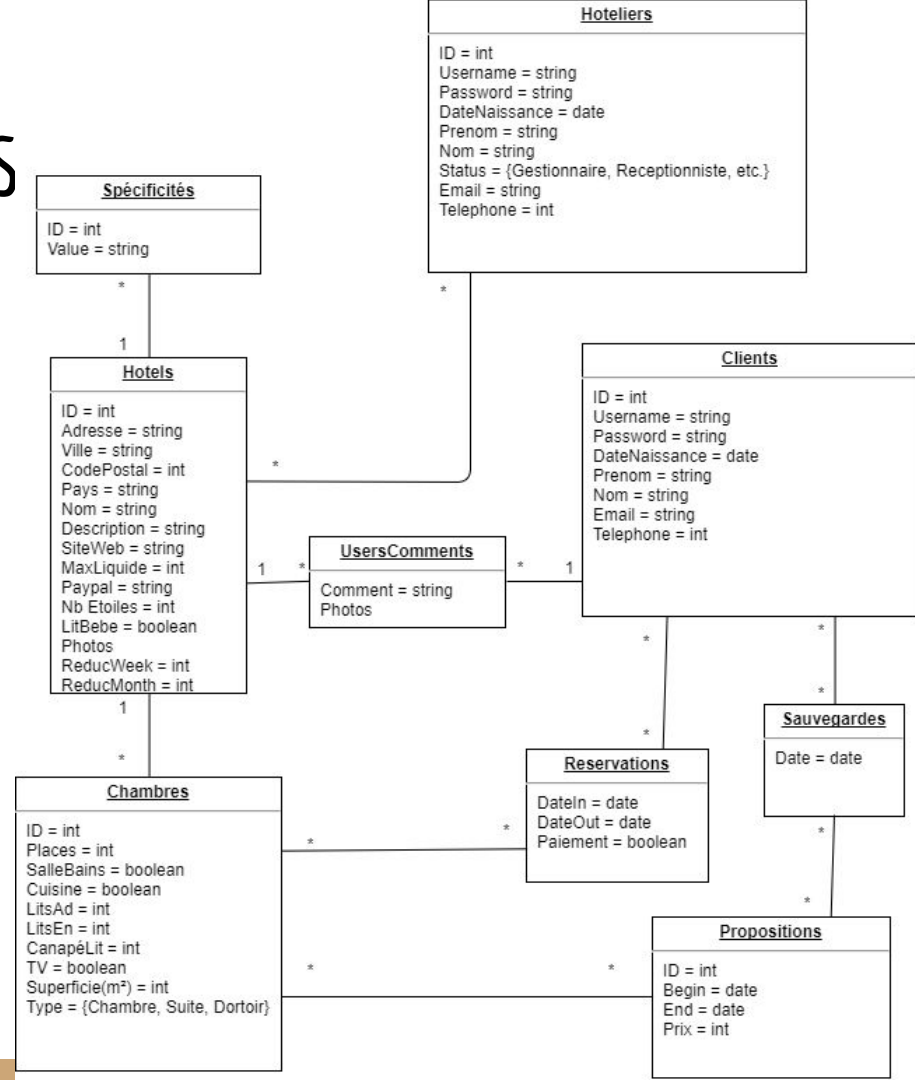

Partie Système

Diagramme de Classes

Schéma d'Architecture Système

Beans

Entity Beans :

- Hotel
- Room
- Client
- Hotelier
- Booking
- UserComment
- Record
- Specificity
- Proposition

Session Beans :

- ManageHotel
- ManageRoom
- ManageClient
- ManageHotelier
- ManageBooking
- ManageUserComment
- ManageRecord
- ManageSpecificity
- ManageProposition